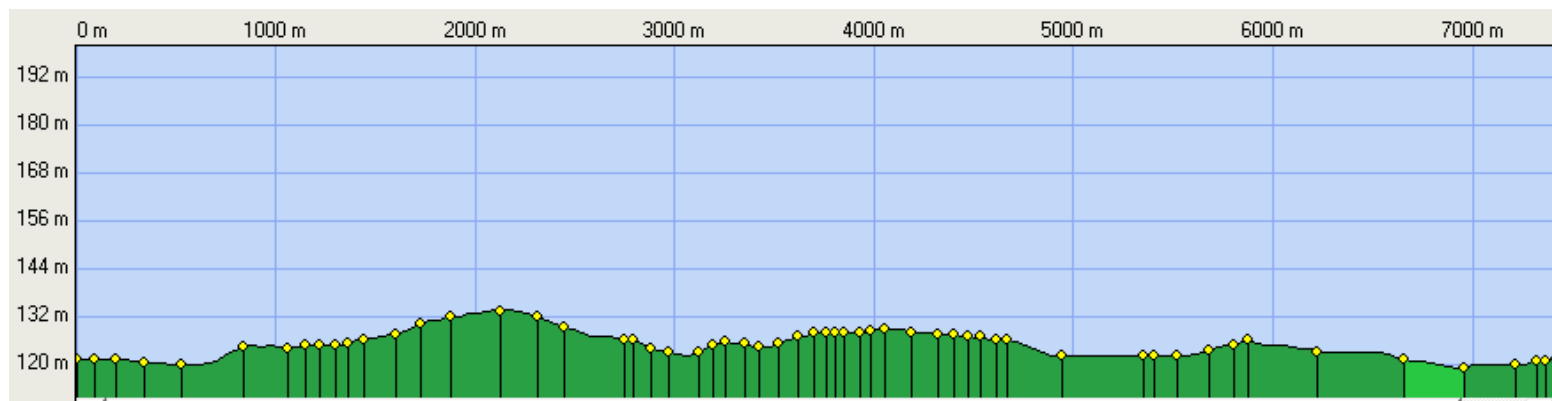

# Les Foulées de VERNON 7,5 et 15 km *(Nouveau parcours)*

Deux courses sur le même parcours en campagne

## Relief du parcours sur 7.5 km

**Altitude minimum : 119 m**

**Dénivelée positive : 31 m**

**Altitude maximum : 133 m**

**Dénivelée négative : 30 m**