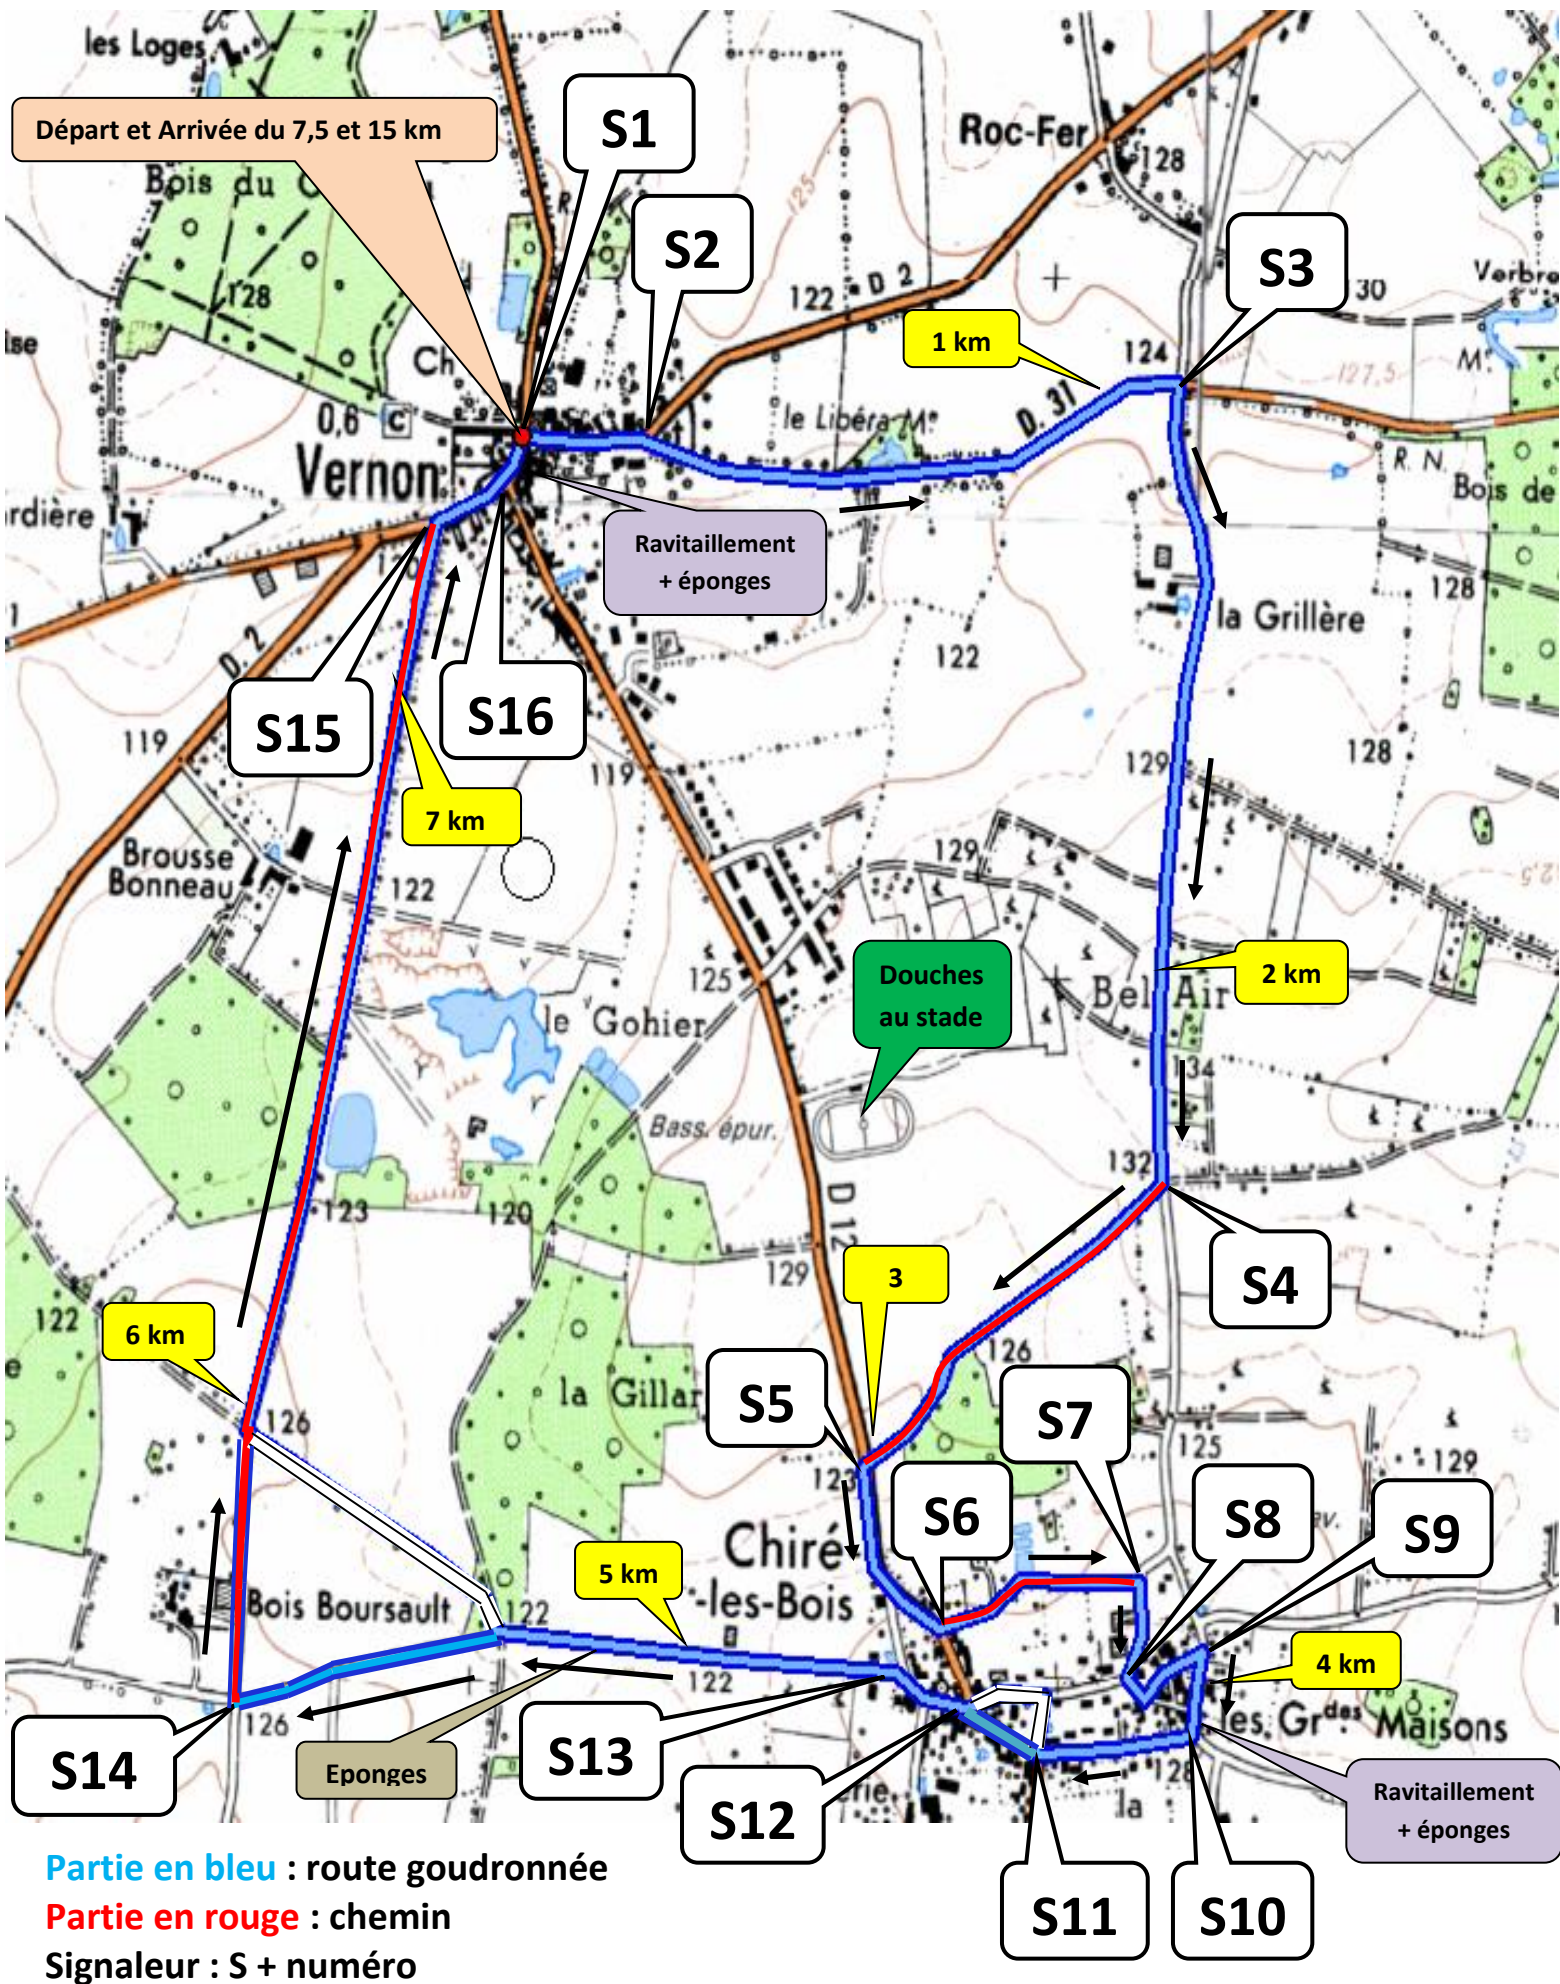

# Les Foulées de VERNON 7,5 et 15 km *(Nouveau parcours)*

Deux courses sur le même parcours en campagne

## Relief du parcours sur 7.5 km

**Altitude minimum : 119 m**

**Dénivelée positive : 31 m**

**Altitude maximum : 133 m**

**Dénivelée négative : 30 m**